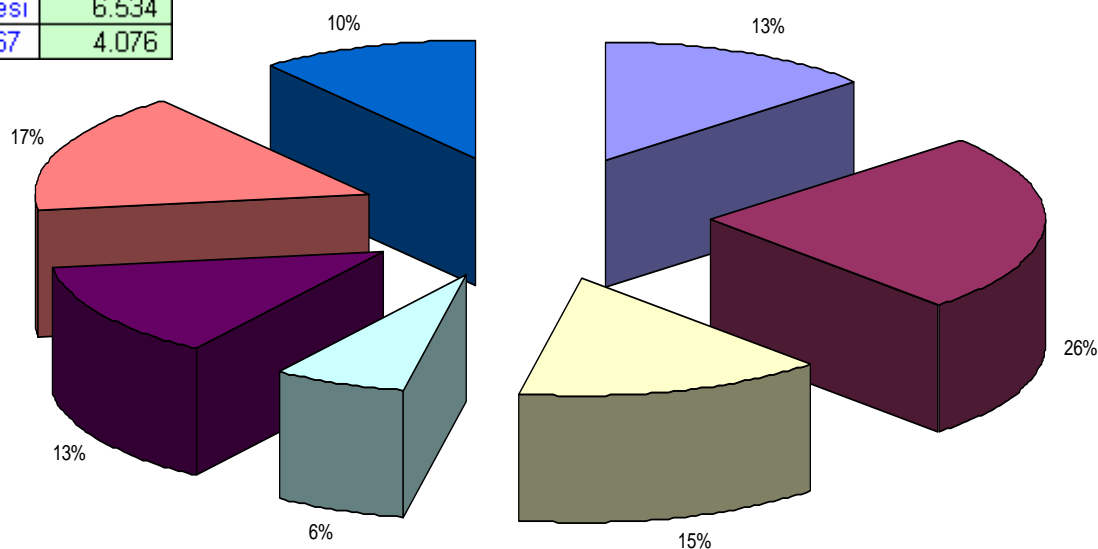

*il totale dei residenti non coincide con gli iscritti in anagrafe per un diverso conteggio effettuato dal software
Differenza che, tuttavia, non incide significativamente sulla distribuzione per zona degli abitanti*

Zone	totale
Acetosa	5.154
Centro	9.644
Vecchio	5.826
Cipollaro	2.495
Folgarella	5.223
Mfrancesi	6.534
Zona 167	4.076

abitanti per zona 31/12/2014

■ Acetosa
■ Centro
■ Vecchio
■ Cipollaro
■ Folgarella
■ Mfrancesi
■ Zona 167