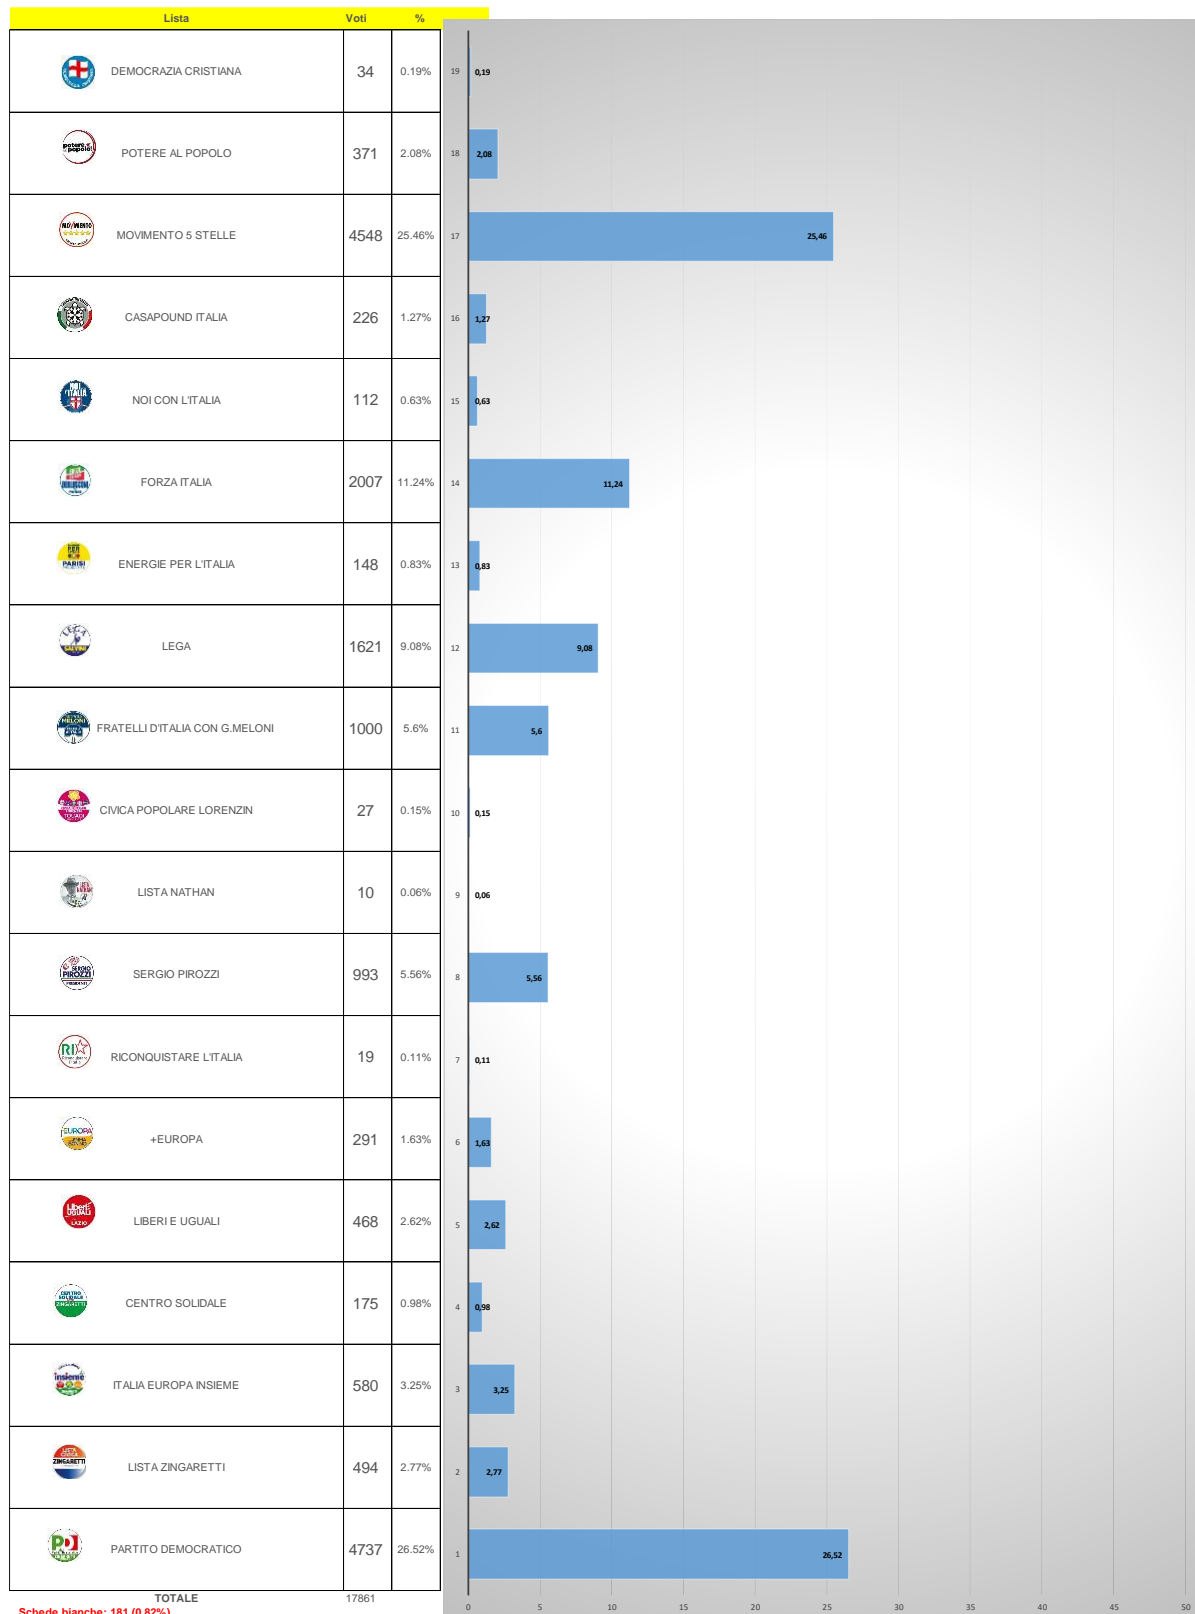

Regionali 2018 Liste