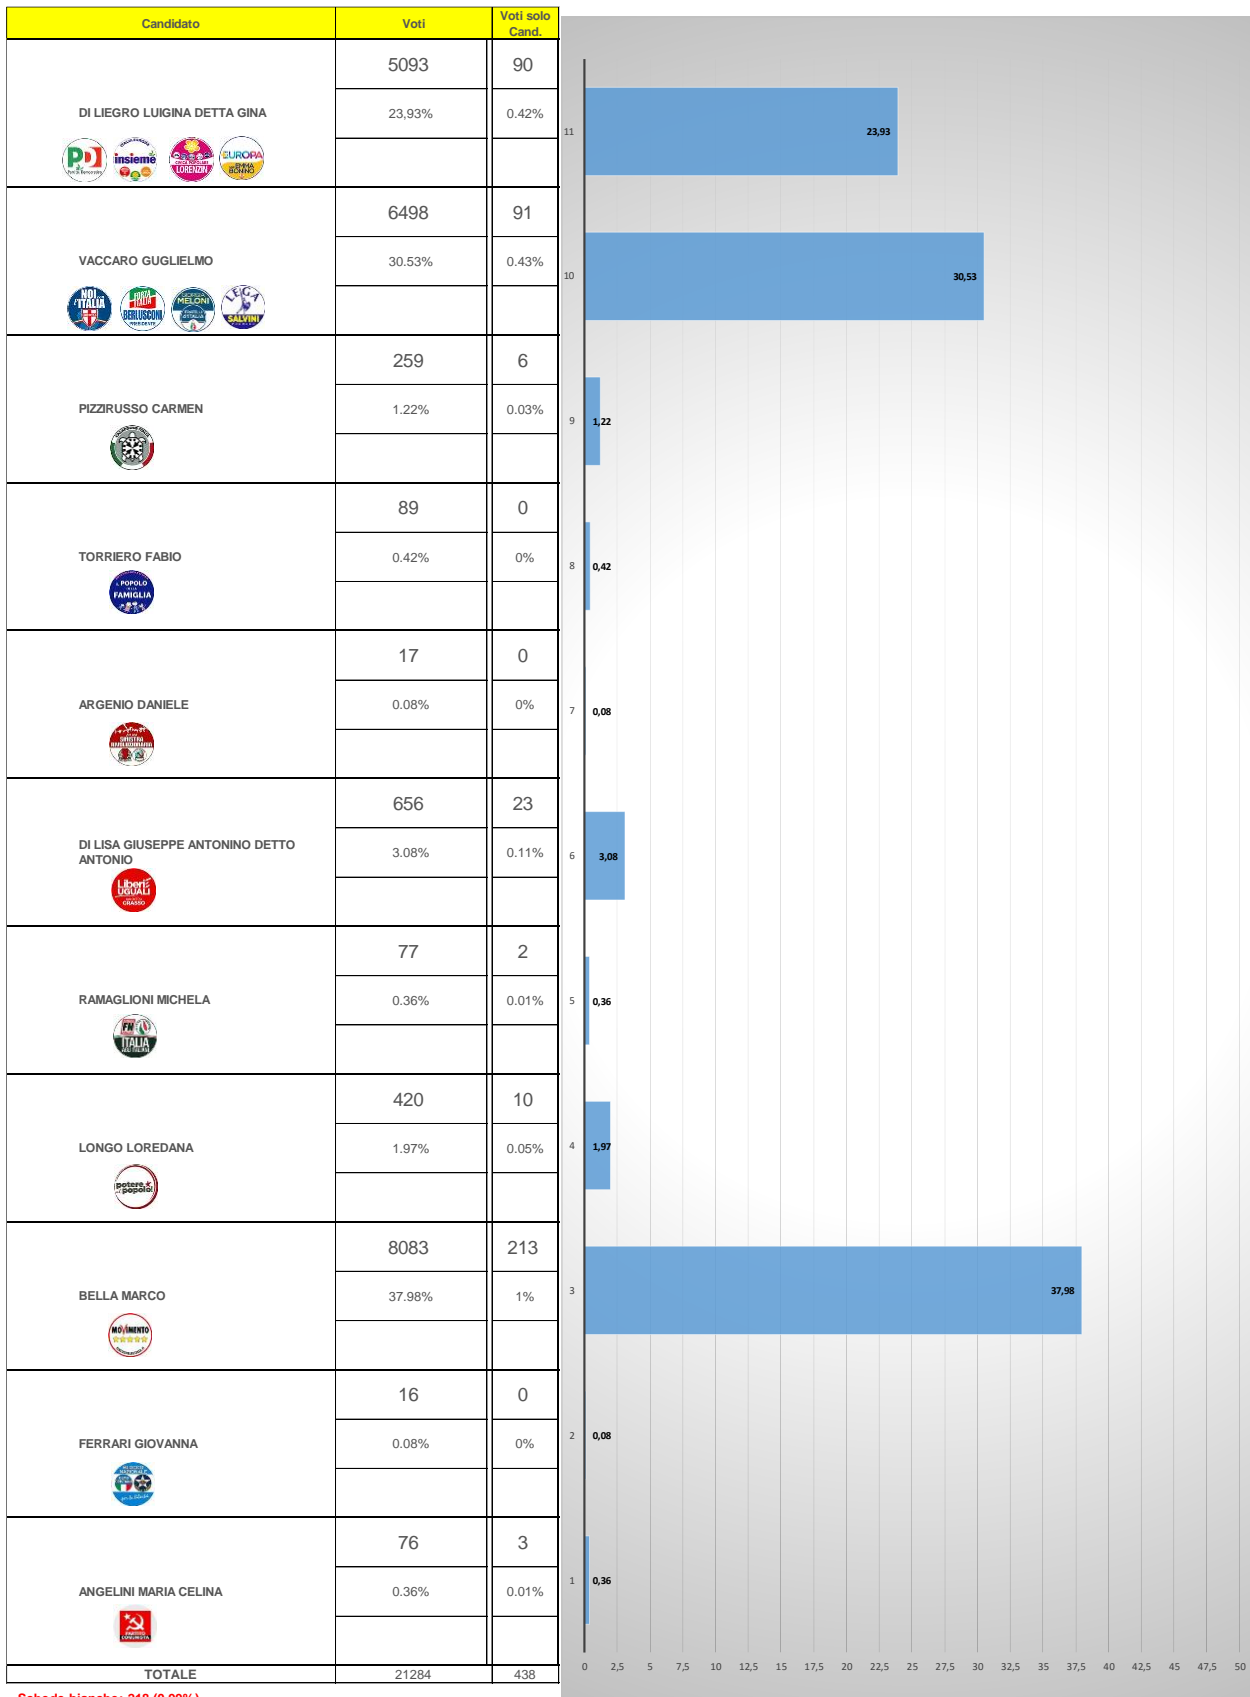

SENATO 2018

Schede bianche: 207 (1.03%)

Schede nulle: 374 (1.86%)

Voti nulli: 0 (0%)

Voti contestati non assegnati: 0 (0%)

Votanti: 20106 (73.17%)

Iscritti: 27479

CAMERA 2018

Schede bianche: 218 (0.99%)

Schede nulle: 452 (2.06%)

Voti nulli: 0 (0%)

Voti contestati non assegnati: 0 (0%)

Votanti: 21954 (73.25%)

Iscritti: 29971

Regionali 2018 Presidenti

Schede bianche: 181 (0.82%)
 Schede nulle: 325 (1.48%)
 Voti nulli: 0 (0%)
 Voti contestati non assegnati: 1 (0%)
 Votanti: 22001 (71.4%)
 Iscritti: 30813

Regionali 2018 Liste

Schede bianche: 181 (0.82%)
 Schede nulle: 325 (1.48%)
 Voti nulli: 0 (0%)
 Voti contestati non assegnati: 1 (0%)
 Voti solo Cand. Pres.: 3633 (16.51%)
 Votanti: 22001 (71.4%)
 Iscritti: 30813