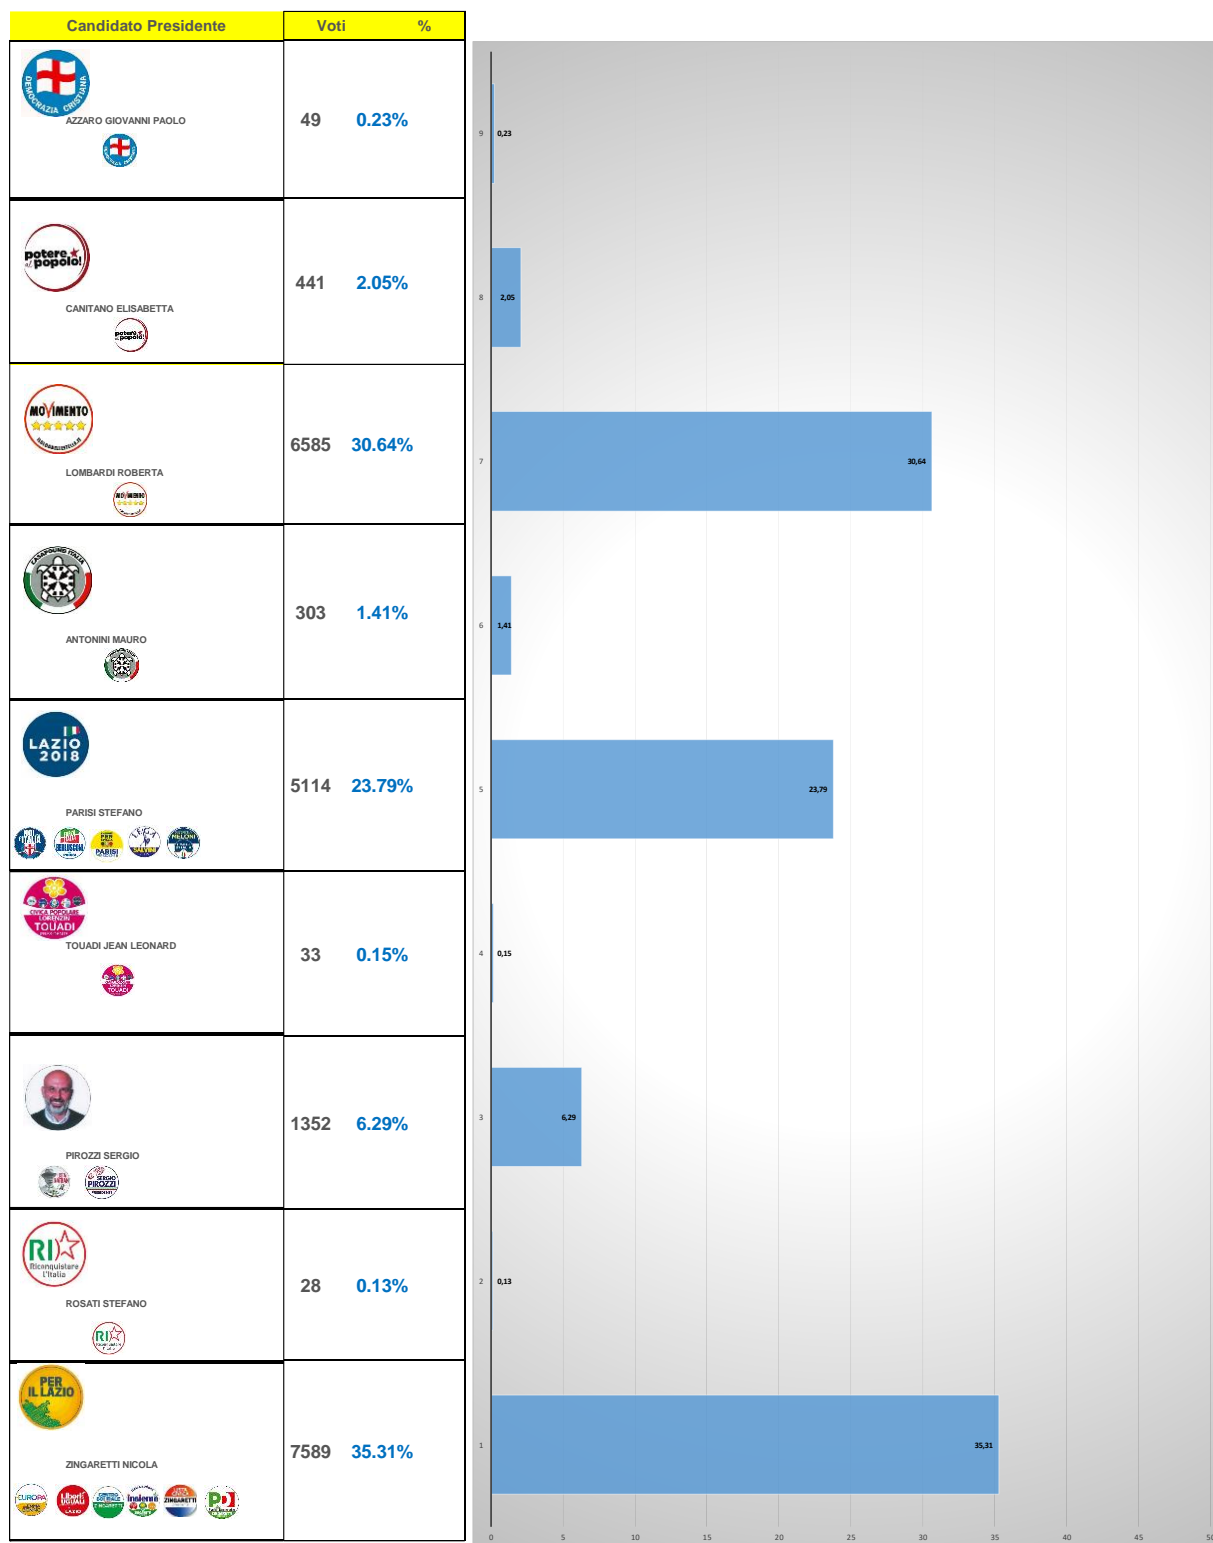

Regionali 2018 Presidenti