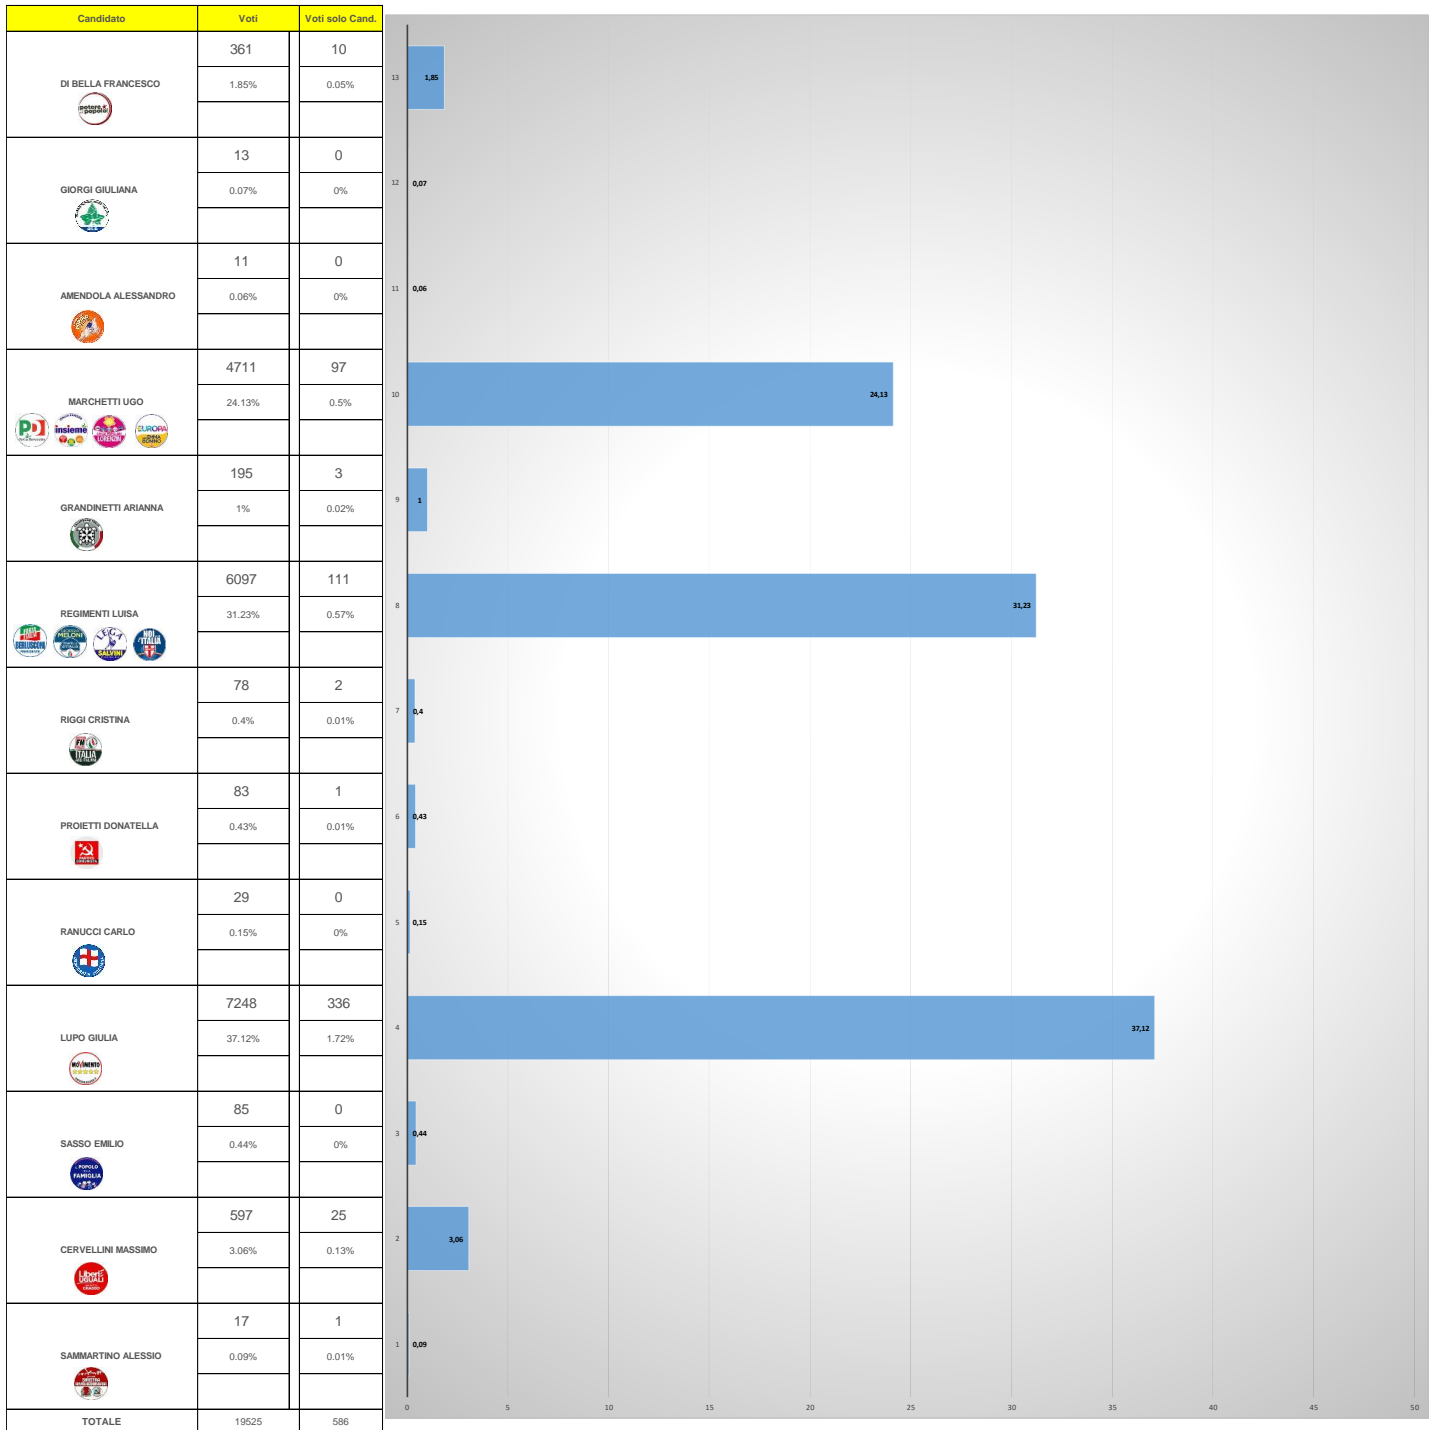

SENATO 2018

Schede bianche: 207 (1.03%)

Schede nulle: 374 (1.86%)

Voti nulli: 0 (0%)

Voti contestati non assegnati: 0 (0%)

Votanti: 20106 (73.17%)

Iscritti: 27479

CAMERA 2018

Schede bianche: 218 (0.99%)

Schede nulle: 452 (2.06%)

Voti nulli: 0 (0%)

Voti contestati non assegnati: 0 (0%)

Votanti: 21954 (73.25%)

Iscritti: 29971

Regionali 2018 Presidenti

Schede bianche: 181 (0.82%)
 Schede nulle: 325 (1.48%)
 Voti nulli: 0 (0%)
 Voti contestati non assegnati: 1 (0%)
 Votanti: 22001 (71.4%)
 Iscritti: 30813

Regionali 2018 Liste

Schede bianche: 181 (0.82%)
 Schede nulle: 325 (1.48%)
 Voti nulli: 0 (0%)
 Voti contestati non assegnati: 1 (0%)
 Voti solo Cand. Pres.: 3633 (16.51%)
 Votanti: 22001 (71.4%)
 Iscritti: 30813